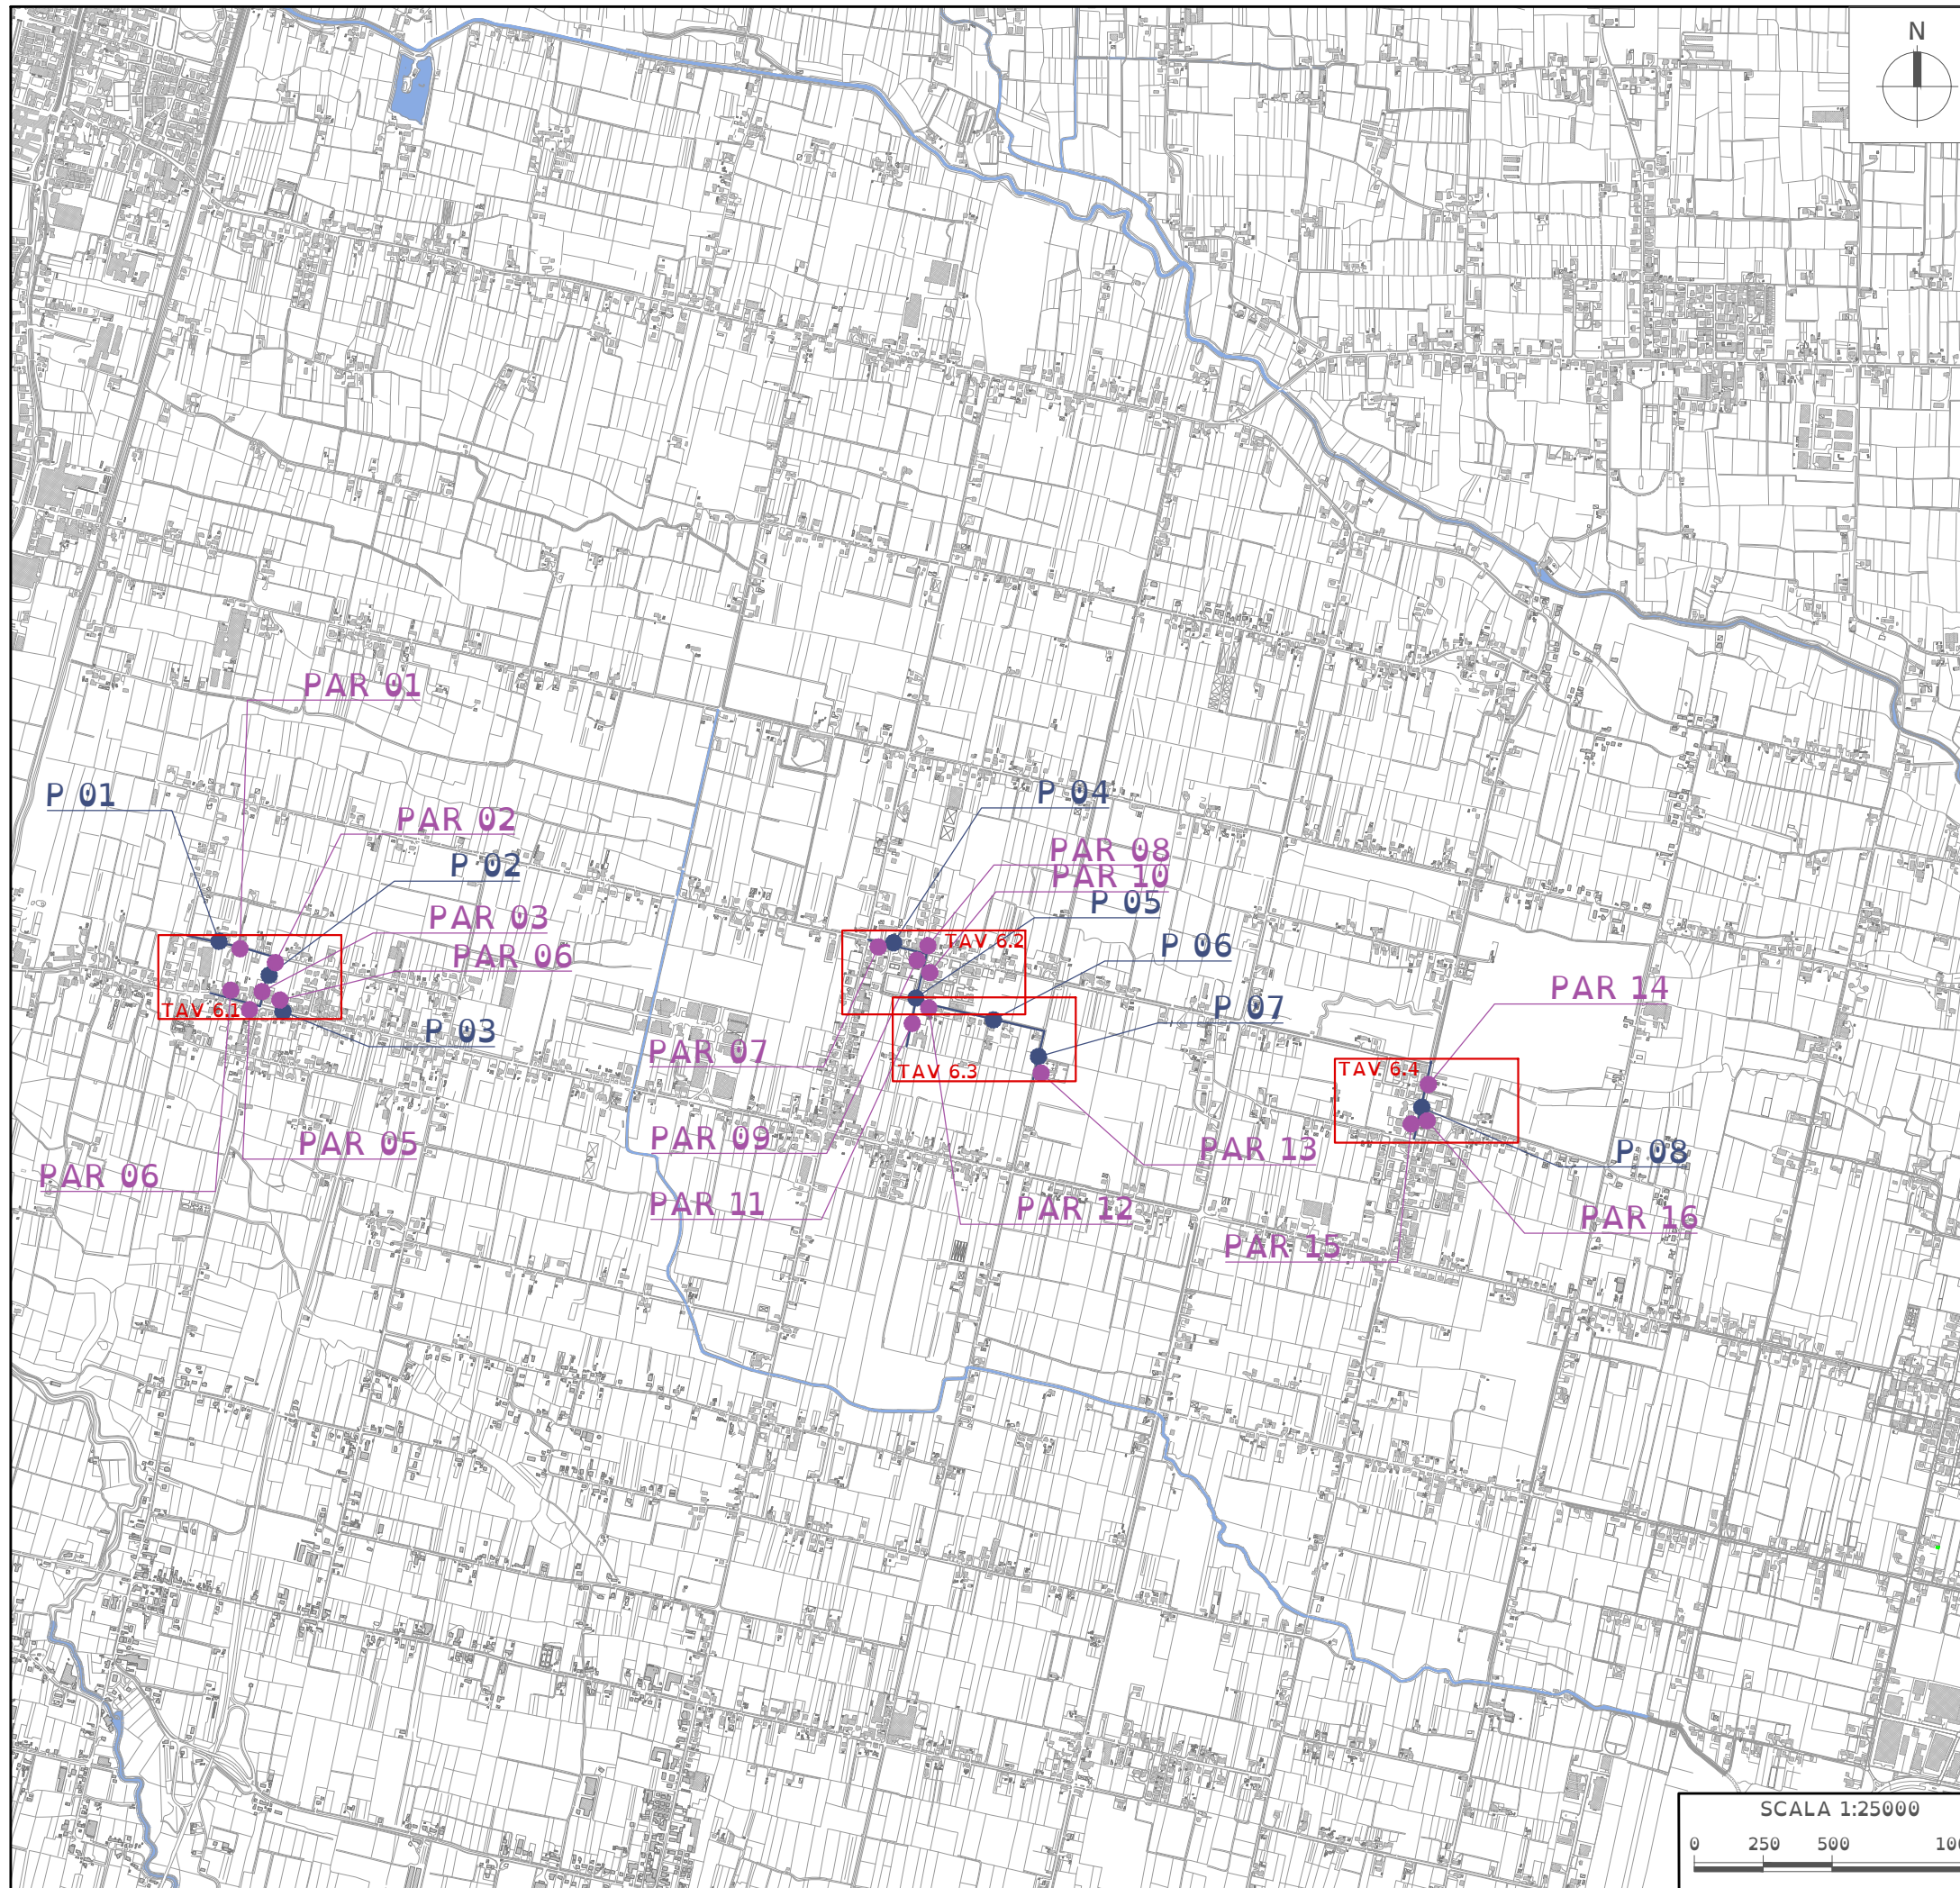

## PIANO DI ELIMINAZIONE DELLE BARRIERE ARCHITETTONICHE (PEBA)

COMMITTENTE:  
Comune di Borgoriccio

PROGETTISTI:  
Dott. Arch. Stefano Meneghini  
Dott. For. E. Michela Mutto Accordi

COLLABORATORI:  
Dott. in Arch. Matteo Destro

- LEGENDA**
- Percorsi**  
 P 01 - Via Fratta  
 P 02 - Via Domenico Fanton  
 P 03 - Via Desman  
 P 04 - Via San Leonardo  
 P 05 - Viale Europa  
 P 06 - Via Tiepolo  
 P 07 - Via del Graticolato  
 P 08 - Via della Pieve
- Parcheggi**  
 PAR 01 - Parcheggio - Via Fratta  
 PAR 02 - Parcheggio - Via Domenico Fanton Nord  
 PAR 03 - Parcheggio - Via Domenico Fanton Sud  
 PAR 04 - Parcheggio - Piazza della Meridiana  
 PAR 05 - Parcheggio - Via Sant'Antonio  
 PAR 06 - Parcheggio - Via Desman  
 PAR 07 - Parcheggio - Via San Leonardo  
 PAR 08 - Parcheggio - Via Giotto  
 PAR 09 - Parcheggio - Piazza San Leonardo  
 PAR 10 - Parcheggio - Viale Europa Nord  
 PAR 11 - Parcheggio - Viale Europa Sud  
 PAR 12 - Parcheggio - Via Tiepolo  
 PAR 13 - Parcheggio - Cimitero di Borgoricco  
 PAR 14 - Parcheggio - Via della Pieve  
 PAR 15 - Parcheggio - Parrocchia di Sant'Eufemia  
 PAR 16 - Parcheggio - Piazza Beata Suor Elisabetta Vendramini

01 - Via Fratta  
Attraversamento

01 - Via Fratta  
Raccordo

02 - Via Domenico Fanton  
Attraversamento

03 - Via Desman  
Raccordo

**LEGENDA**

- Percorso con Marciapiede
- Raccordo Accessibile
- Raccordo Mediamente Accessibile
- Raccordo non Accessibile
- Incrocio Stradale
- ↔ Attraversamento Accessibile
- ↔ Attraversamento Mediamente Accessibile
- ↔ Attraversamento non Accessibile
- 01 Percorsi viari analizzati
- Parcheggi
- ... Pista Ciclabile