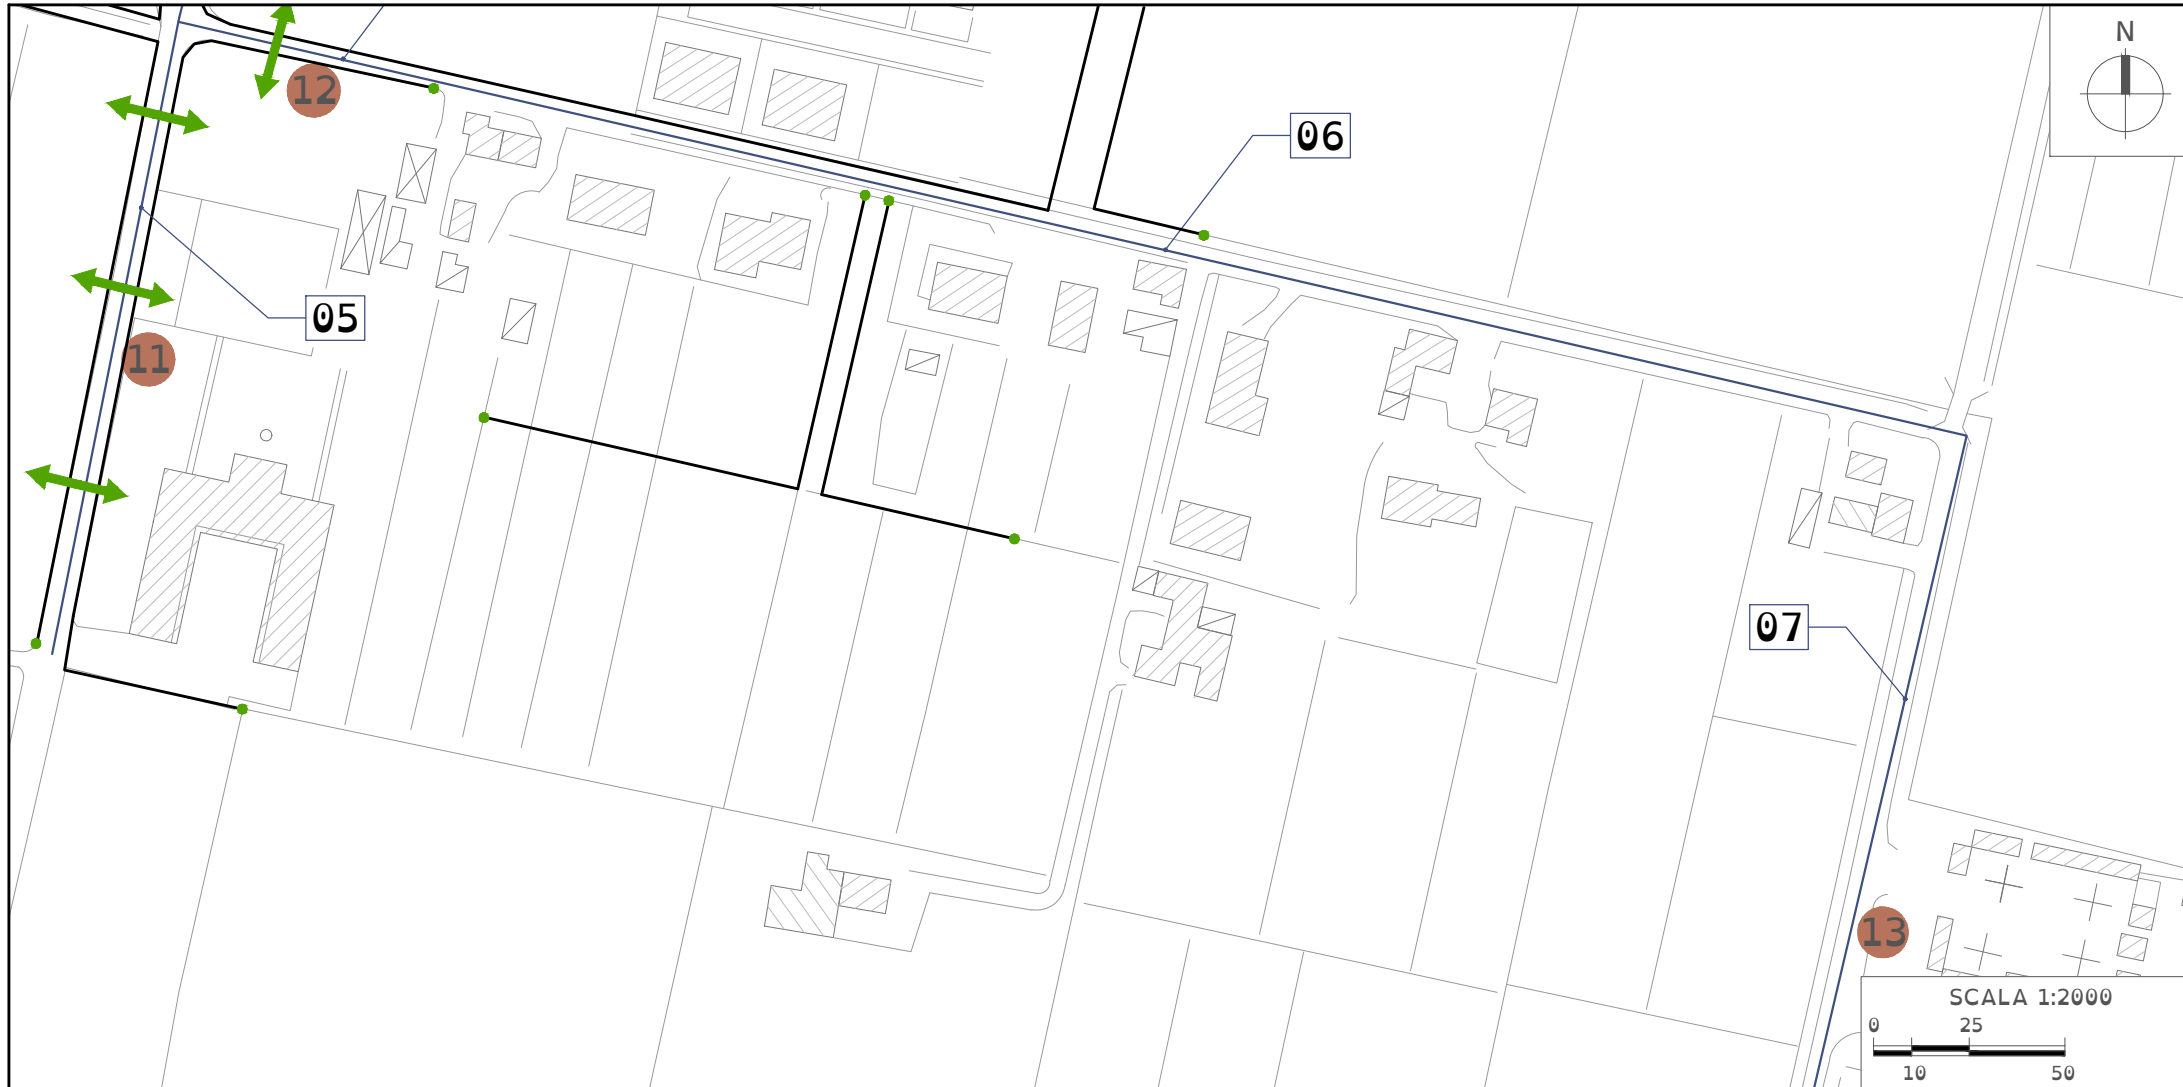

05 - Viale Europa  
Attraversamento

05 - Viale Europa  
Attraversamento

06 - Via Tiepolo  
Raccordo

06 - Via Tiepolo  
Raccordo

**LEGENDA**

- Percorso con Marciapiede
- Raccordo Accessibile
- Raccordo Mediamente Accessibile
- Raccordo non Accessibile
- Incrocio Stradale
- ↔ Attraversamento Accessibile
- ↔ Attraversamento Mediamente Accessibile
- ↔ Attraversamento non Accessibile
- 01 Percorsi viari analizzati
- 01 Parcheggi
- ⋯ Pista Ciclabile

11 - Parcheggio - Viale Europa Sud

12 - Parcheggio - Via Tiepolo

13 - Parcheggio - Cimitero Borgoriccio

**COMUNE DI BORGORICCO**  
Piano di Eliminazione delle Barriere Architettoniche (PEBA)

**TAV. 6.3** Progetto Principali Percorsi