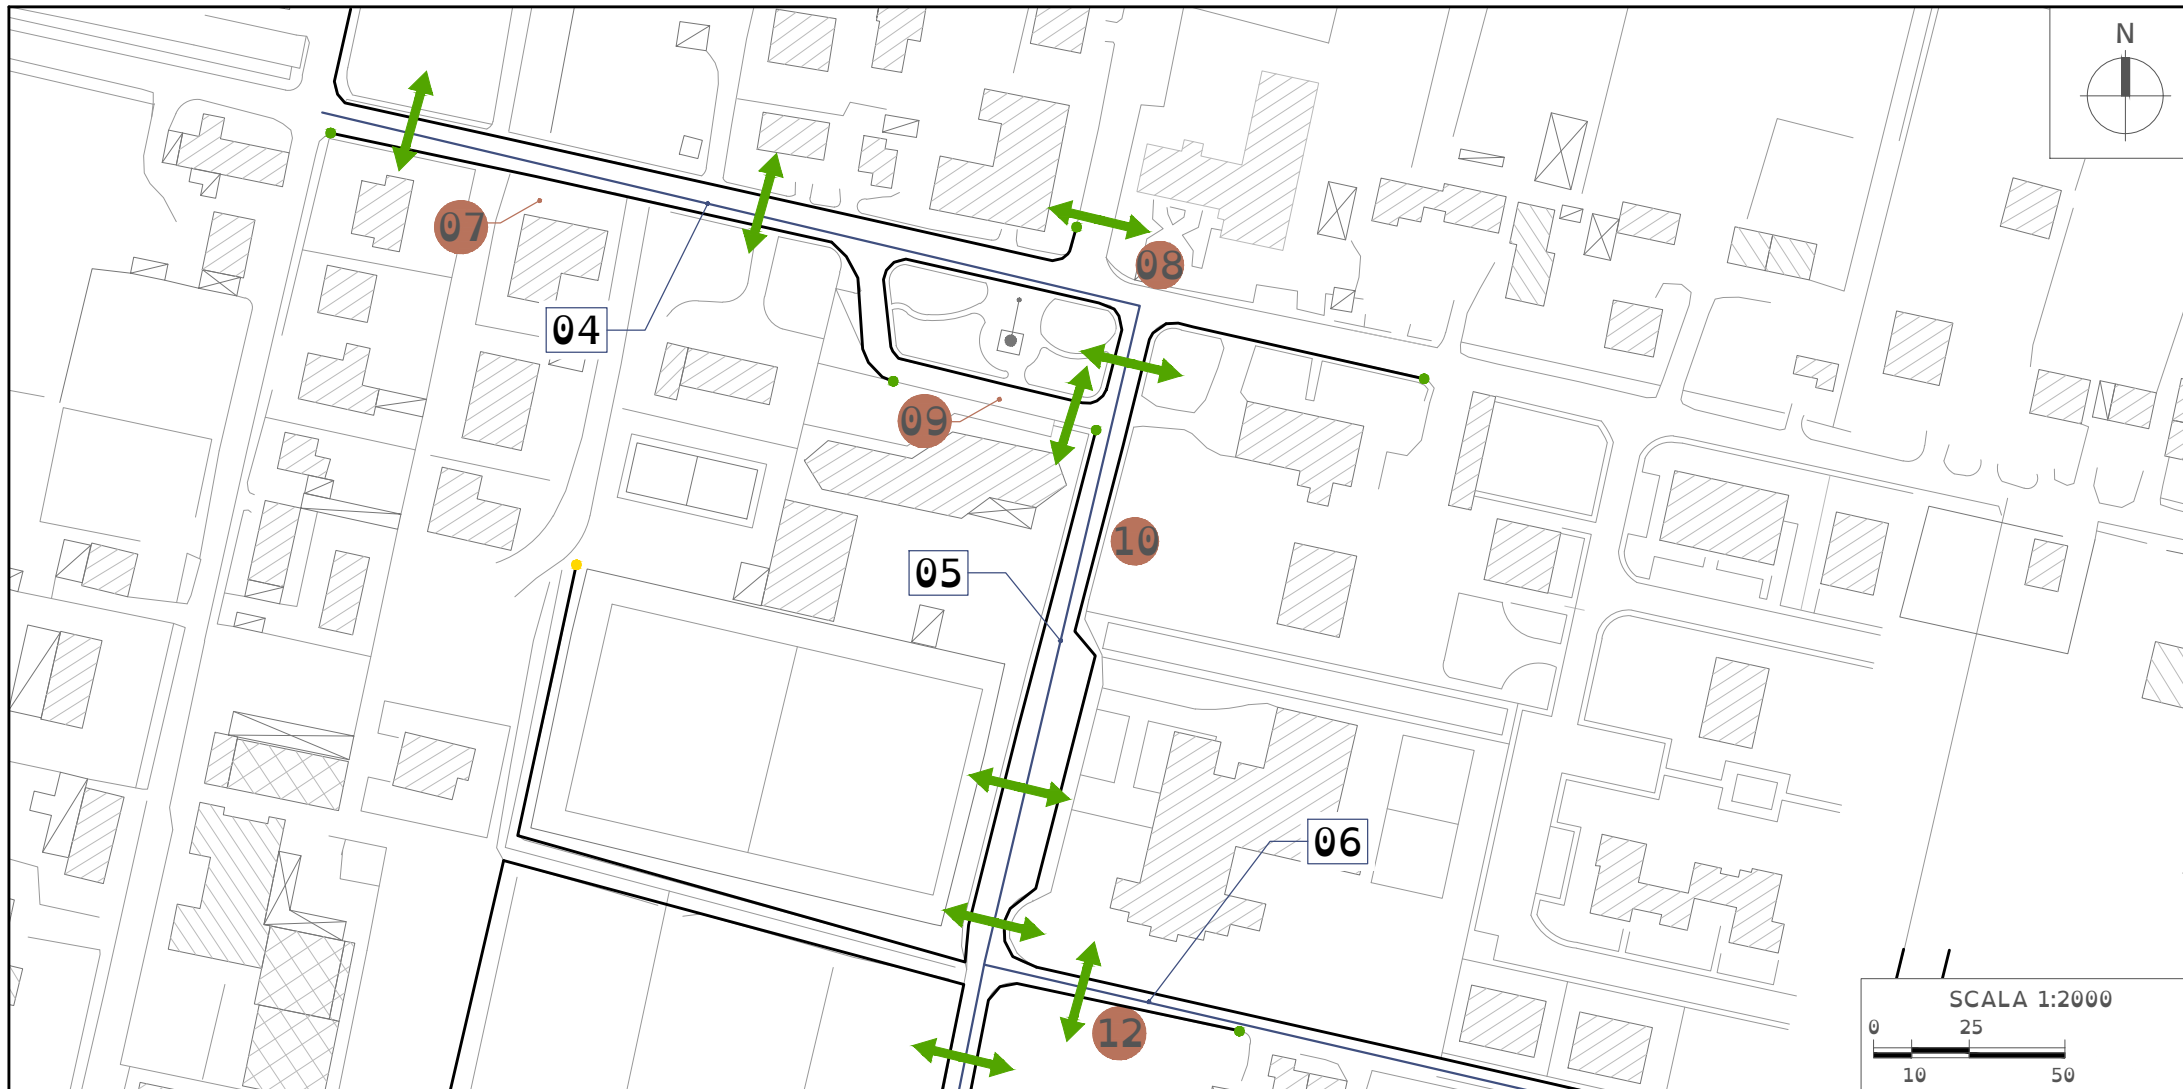

01 - Via Fratta  
Attraversamento

01 - Via Fratta  
Raccordo

02 - Via Domenico Fanton  
Attraversamento

03 - Via Desman  
Raccordo

**LEGENDA**

- Percorso con Marciapiede
- Raccordo Accessibile
- Raccordo Mediamente Accessibile
- Raccordo non Accessibile
- Incrocio Stradale
- ↔ Attraversamento Accessibile
- ↔ Attraversamento Mediamente Accessibile
- ↔ Attraversamento non Accessibile
- 01 Percorsi viari analizzati
- Parcheggi
- ... Pista Ciclabile

04 - Via San Leonardo  
Attraversamento

04 - Via San Leonardo  
Raccordo

05 - Viale Europa  
Attraversamento

05 - Viale Europa  
Raccordo

**LEGENDA**

- Percorso con Marciapiede
- Raccordo Accessibile
- Raccordo Mediamente Accessibile
- Raccordo non Accessibile
- Incrocio Stradale
- ↔ Attraversamento Accessibile
- ↔ Attraversamento Mediamente Accessibile
- ↔ Attraversamento non Accessibile
- 01 Percorsi viari analizzati
- Parcheggi
- ⋯ Pista Ciclabile

07 - Parcheggio - Via San Leonardo

08 - Parcheggio - Via Giotto

09 - Parcheggio - Piazza San Leonardo

10 - Parcheggio - Viale Europa Nord

COMUNE DI BORGORICCO  
Piano di Eliminazione delle Barriere  
Architettoniche (PEBA)