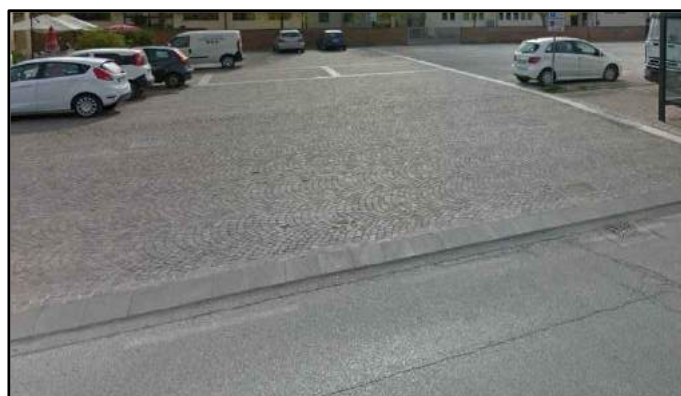

08 - Via della Pieve  
Attraversamento

08 - Via della Pieve  
Raccordo

08 - Via della Pieve  
Attraversamento

08 - Via della Pieve  
Raccordo

14 - Parcheggio - Via della Pieve

15 - Parcheggio - Parrocchia Sant'Eufemia

16 - Parcheggio - Piazza Beata  
Suor Elisabetta Vendramini

COMUNE DI BORGORICO  
Piano di Eliminazione delle Barriere  
Architettoniche (PEBA)

TAV. 6.4 Progetto  
Principali Percorsi

Febbraio 2021

Rev.00