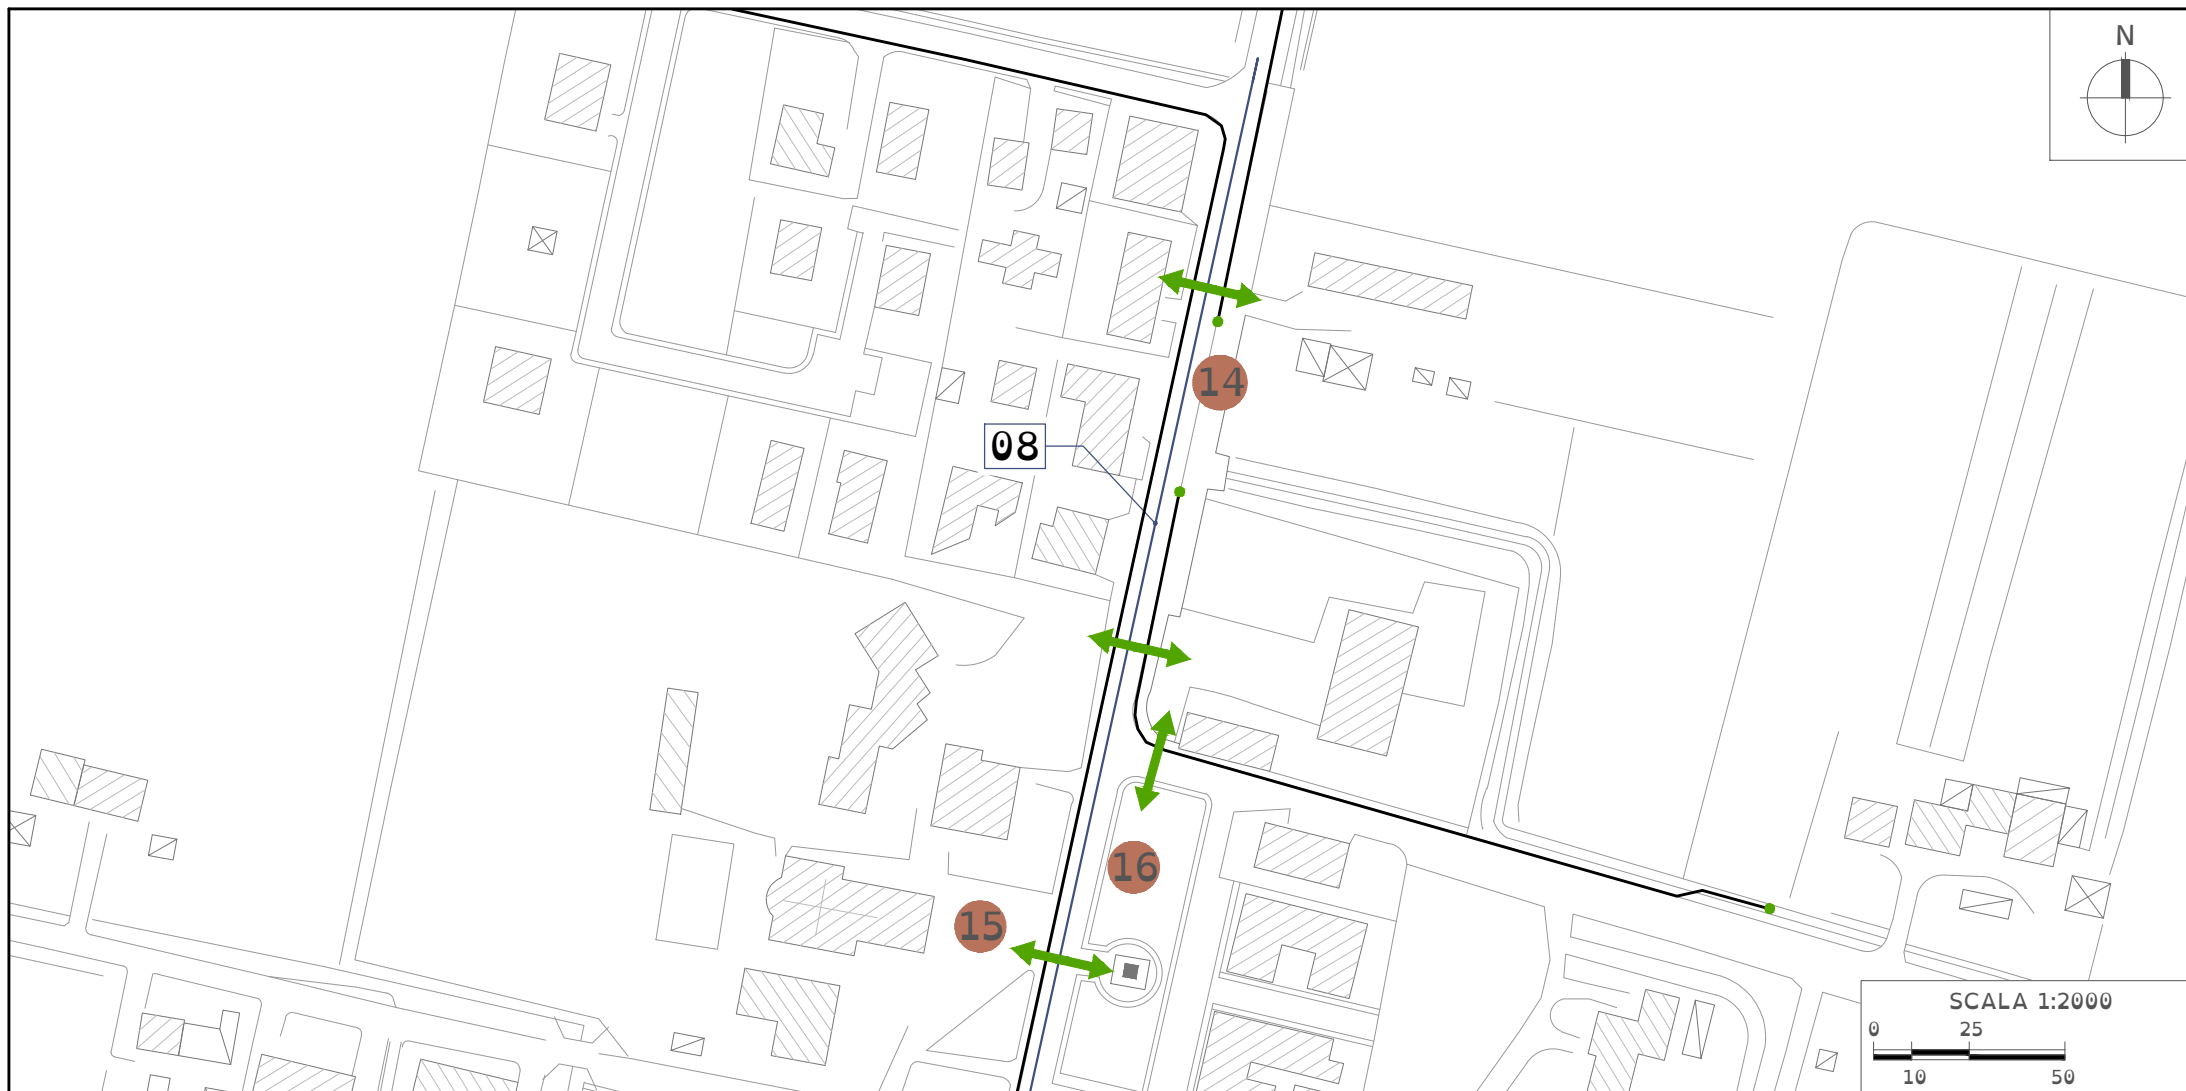

08 - Via della Pieve  
Attraversamento

08 - Via della Pieve  
Raccordo

08 - Via della Pieve  
Attraversamento

08 - Via della Pieve  
Raccordo

14 - Parcheggio - Via della Pieve

15 - Parcheggio - Parrocchia Sant'Eufemia

16 - Parcheggio - Piazza Beata  
Suor Elisabetta Vendramini

COMUNE DI BORGORICO  
Piano di Eliminazione delle Barriere  
Architettoniche (PEBA)

TAV. 6.4 Progetto  
Principali Percorsi

Febbraio 2021

Rev.00