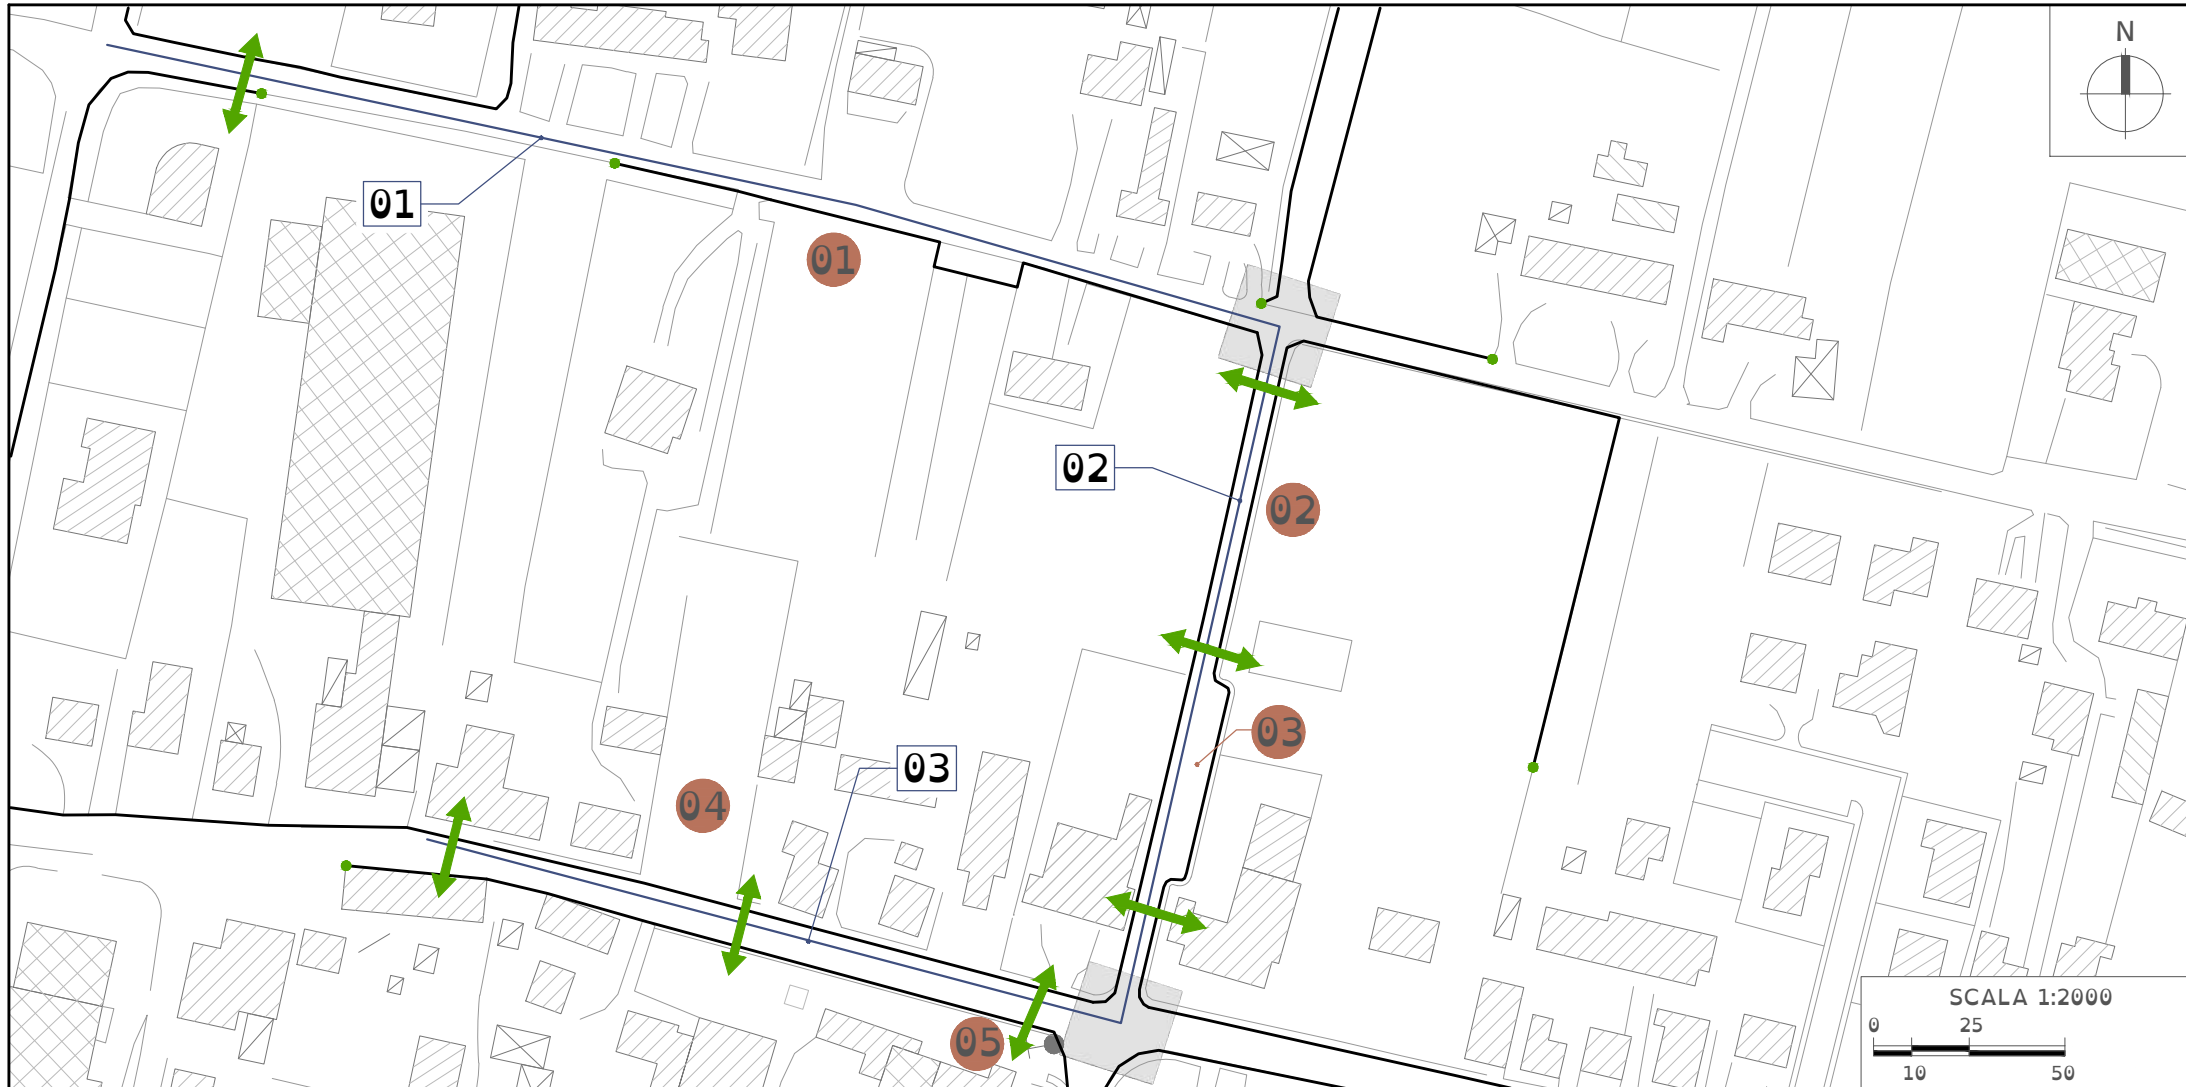

- LEGENDA**
- Percorsi**  
 P 01 - Via Fratta  
 P 02 - Via Domenico Fanton  
 P 03 - Via Desman  
 P 04 - Via San Leonardo  
 P 05 - Viale Europa  
 P 06 - Via Tiepolo  
 P 07 - Via del Graticolato  
 P 08 - Via della Pieve
- Parcheggi**  
 PAR 01 - Parcheggio - Via Fratta  
 PAR 02 - Parcheggio - Via Domenico Fanton Nord  
 PAR 03 - Parcheggio - Via Domenico Fanton Sud  
 PAR 04 - Parcheggio - Piazza della Meridiana  
 PAR 05 - Parcheggio - Via Sant'Antonio  
 PAR 06 - Parcheggio - Via Desman  
 PAR 07 - Parcheggio - Via San Leonardo  
 PAR 08 - Parcheggio - Via Giotto  
 PAR 09 - Parcheggio - Piazza San Leonardo  
 PAR 10 - Parcheggio - Viale Europa Nord  
 PAR 11 - Parcheggio - Viale Europa Sud  
 PAR 12 - Parcheggio - Via Tiepolo  
 PAR 13 - Parcheggio - Cimitero di Borgoricco  
 PAR 14 - Parcheggio - Via della Pieve  
 PAR 15 - Parcheggio - Parrocchia di Sant'Eufemia  
 PAR 16 - Parcheggio - Piazza Beata Suor Elisabetta Vendramini

01 - Via Fratta  
Attraversamento

01 - Via Fratta  
Raccordo

02 - Via Domenico Fanton  
Attraversamento

03 - Via Desman  
Raccordo

**LEGENDA**

- Percorso con Marciapiede
- Raccordo Accessibile
- Raccordo Mediamente Accessibile
- Raccordo non Accessibile
- Incrocio Stradale
- ↔ Attraversamento Accessibile
- ↔ Attraversamento Mediamente Accessibile
- ↔ Attraversamento non Accessibile
- 01 Percorsi viari analizzati
- Parcheggi
- ... Pista Ciclabile

01 - Parcheggio - Via Fratta

02 - Parcheggio - Via D. Fanton Nord

03 - Parcheggio - Via D. Fanton Sud

04 - Parcheggio - Piazza Meridiana

05 - Parcheggio - Via Sant'Antonio

COMUNE DI BORGORICCO  
Piano di Eliminazione delle Barriere Architettoniche (PEBA)